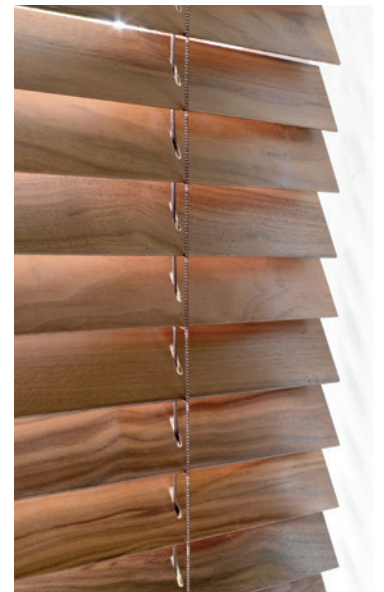

Træpersiennen

Et fantastisk udvalg af farver og modeller

Den nye Luxaflex® træpersienne-kollektion byder på et bredt udvalg af farver, træsorter og modeller. Med træ bringer du naturens skønhed indenfor og med elegancen i en Luxaflex® træpersienne og de mange kombinationsmuligheder, får du en fantastisk løsning til dit vindue.

Vælg fx brede tekstilstigebånd, som fås både i ensfarvede eller mønstrede.

På den måde kan du sammensætte din helt egen unikke træpersienne. Trælammellerne fås i bredden 50 eller 70 mm.

”Træ tilfører en særlig varme til hjemmet”