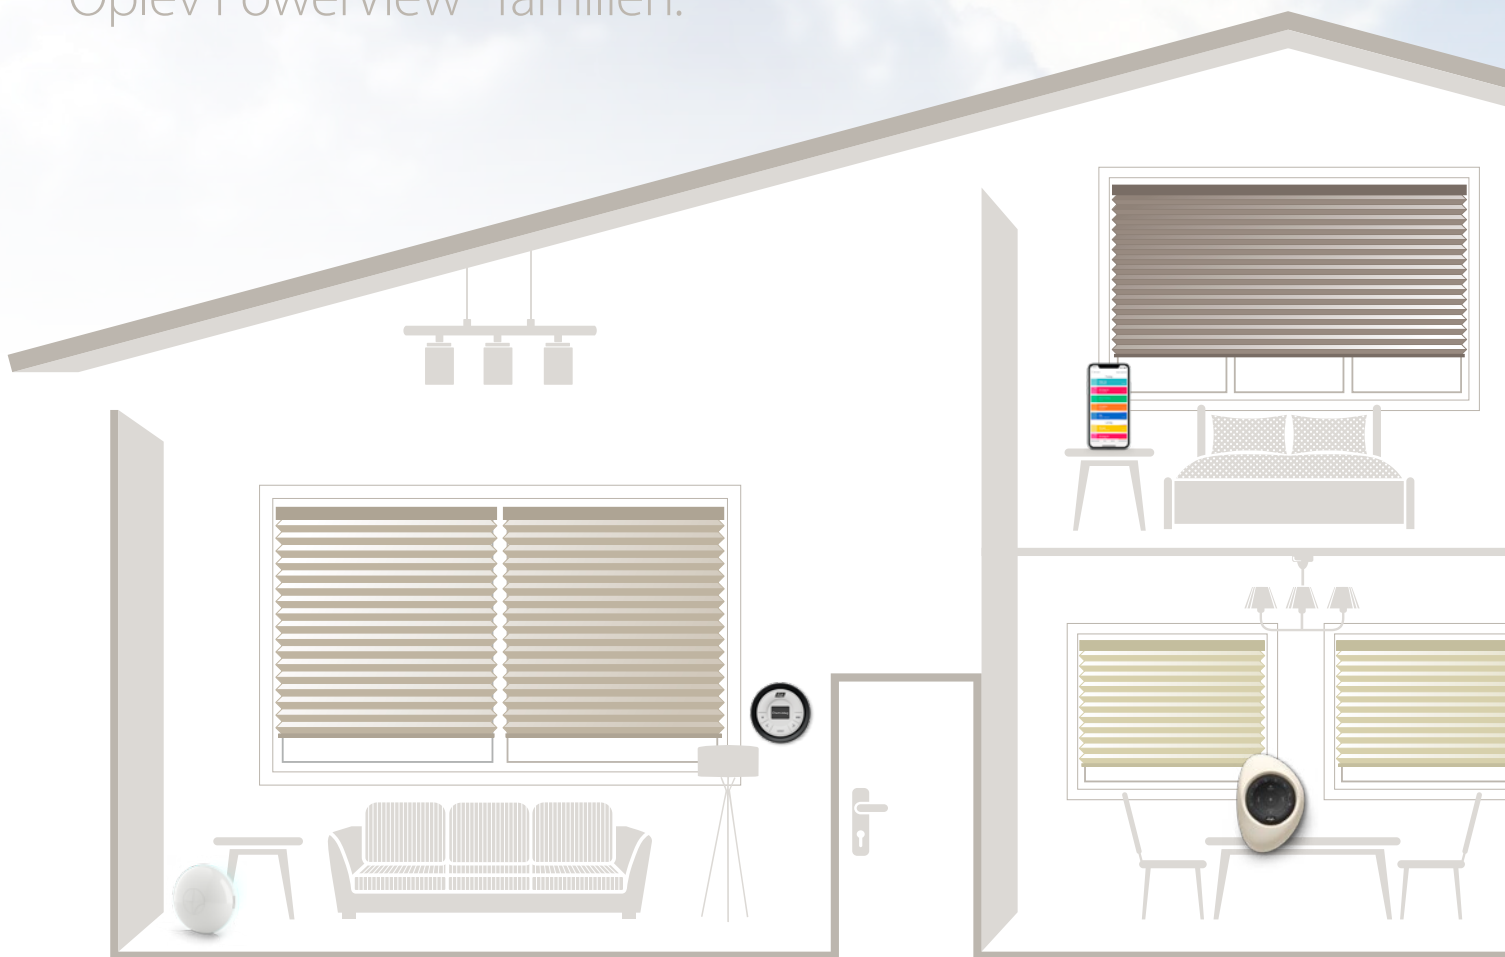

Oplev PowerView® familien.

Styreenheder