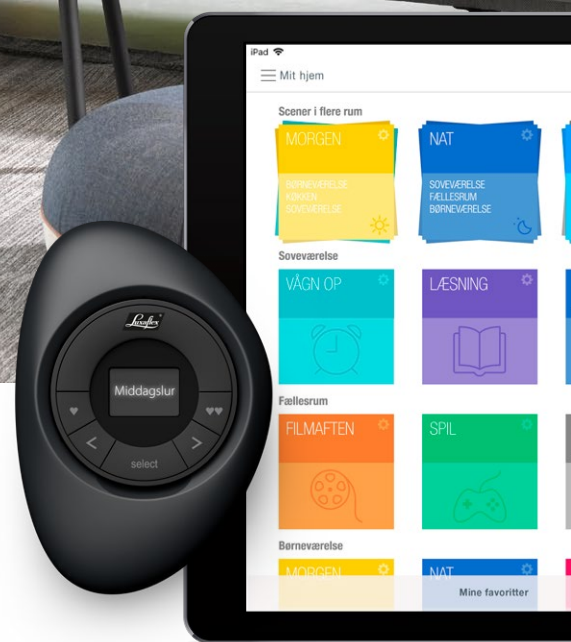

## INTELLIGENT BETJENING

Styr dine Luxaflex® gardiner med PowerView® Motorisering og opdag hvordan dine gardiner justerer sig selv automatisk og finder den perfekte balance mellem lys og privatliv. PowerView® Motorisering giver dig mulighed for at kontrollere dine Twist® gardiner fra din smartphone, selv når du ikke er hjemme. Programmér dine Twist® gardiner til at vække dig nænsomt om morgenen med solopgangen eller skab et hyggeligt fristed, når du kommer hjem. I PowerView® appen indstiller du nemt, hvordan du ønsker dine gardiner skal bevæge sig dagen igennem, så du automatisk får dine foretrukne indstillinger morgen, middag og aften. PowerView® taler sammen med de fleste smart home stemmestyringsystemer.