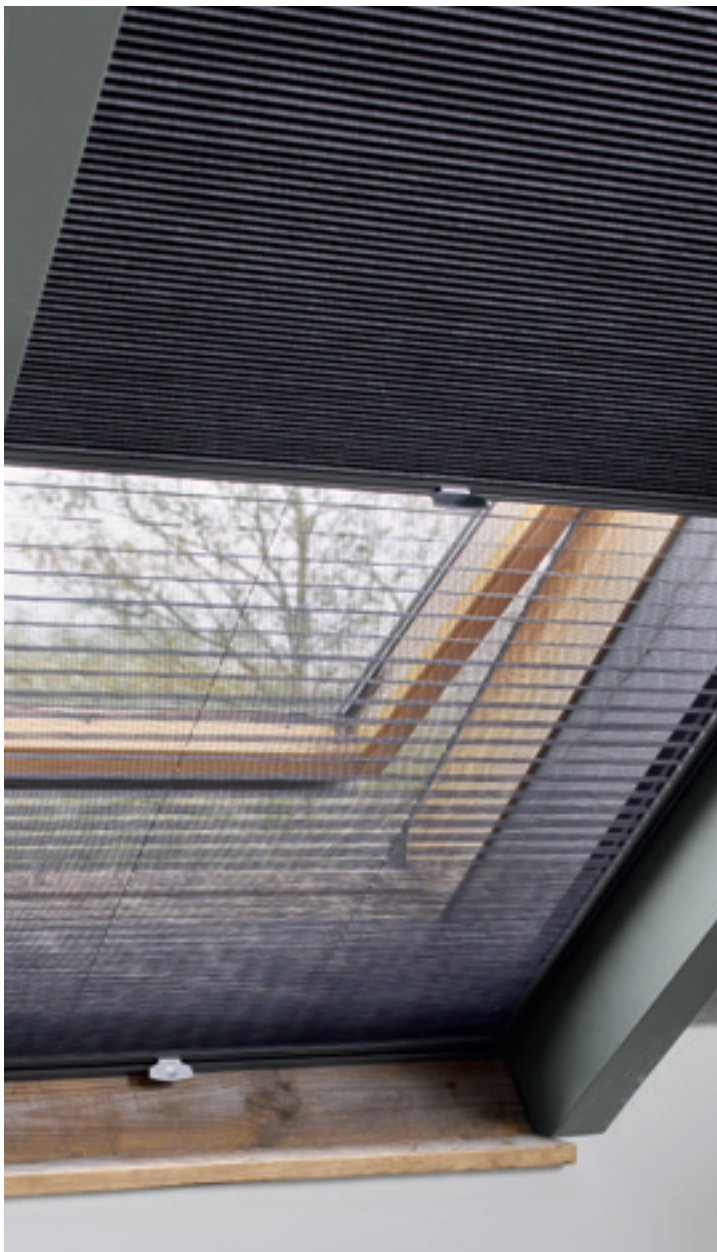

Lys, luft og ingen udbudne gæster

Kombiner dit Duette® eller Plisségardin med et insektnet, og få optimal udnyttelse af lys og luft samtidig med du skærmer for insekter.

Luxaflex® Skylight med insektnet monteres i en diskret ramme og kombineres med et valgfrit væv fra Duette® eller Plissékollektionen. Insektnettet fås i flere forskellige farver, så du får en dekorativ og integreret løsning.