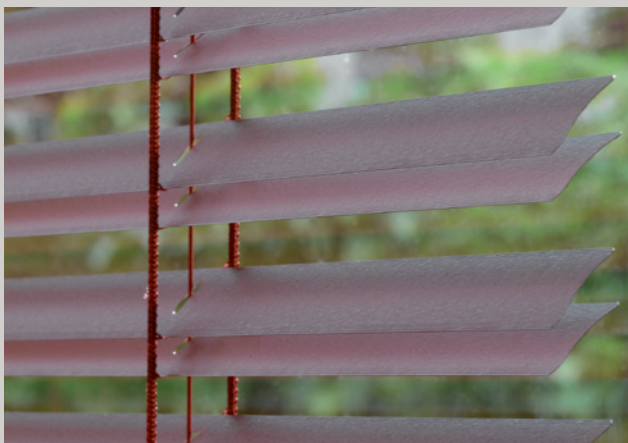

## Betjeningsmuligheder

Med vores snorløse LiteRise® betjening kan du hæve og sænke persiennen med et enkelt skub. LiteRise® persiennen giver en øget sikkerhed for små børn med et smart og enkelt design.

LiteRise® betjeningsystem

Vores Top Down/Bottom Up-model tilbyder den mest alsidige styring af lys og privatliv. Kør persiennen ned fra toppen eller op fra bunden og placer

lamellerne lige der, hvor behovet for afskærmning er. En drejeknap på overlisen vinkler lamellerne, så du får lige præcis det udsyn, du ønsker.

# Dobbelt udsyn

MegaView® persienner tilbyder dig det ekstra udsyn, som du måske er på udkig efter. MegaView® lukker som en normal persienne, men når du åbner den, åbner du også for dobbelt udsyn. Du har stadig persiennens gode evne til at skærme for privatlivet ved at vinkle eller lukke lamellerne. MegaView® kan betjenes med snor og drejestang, kæde eller motor.