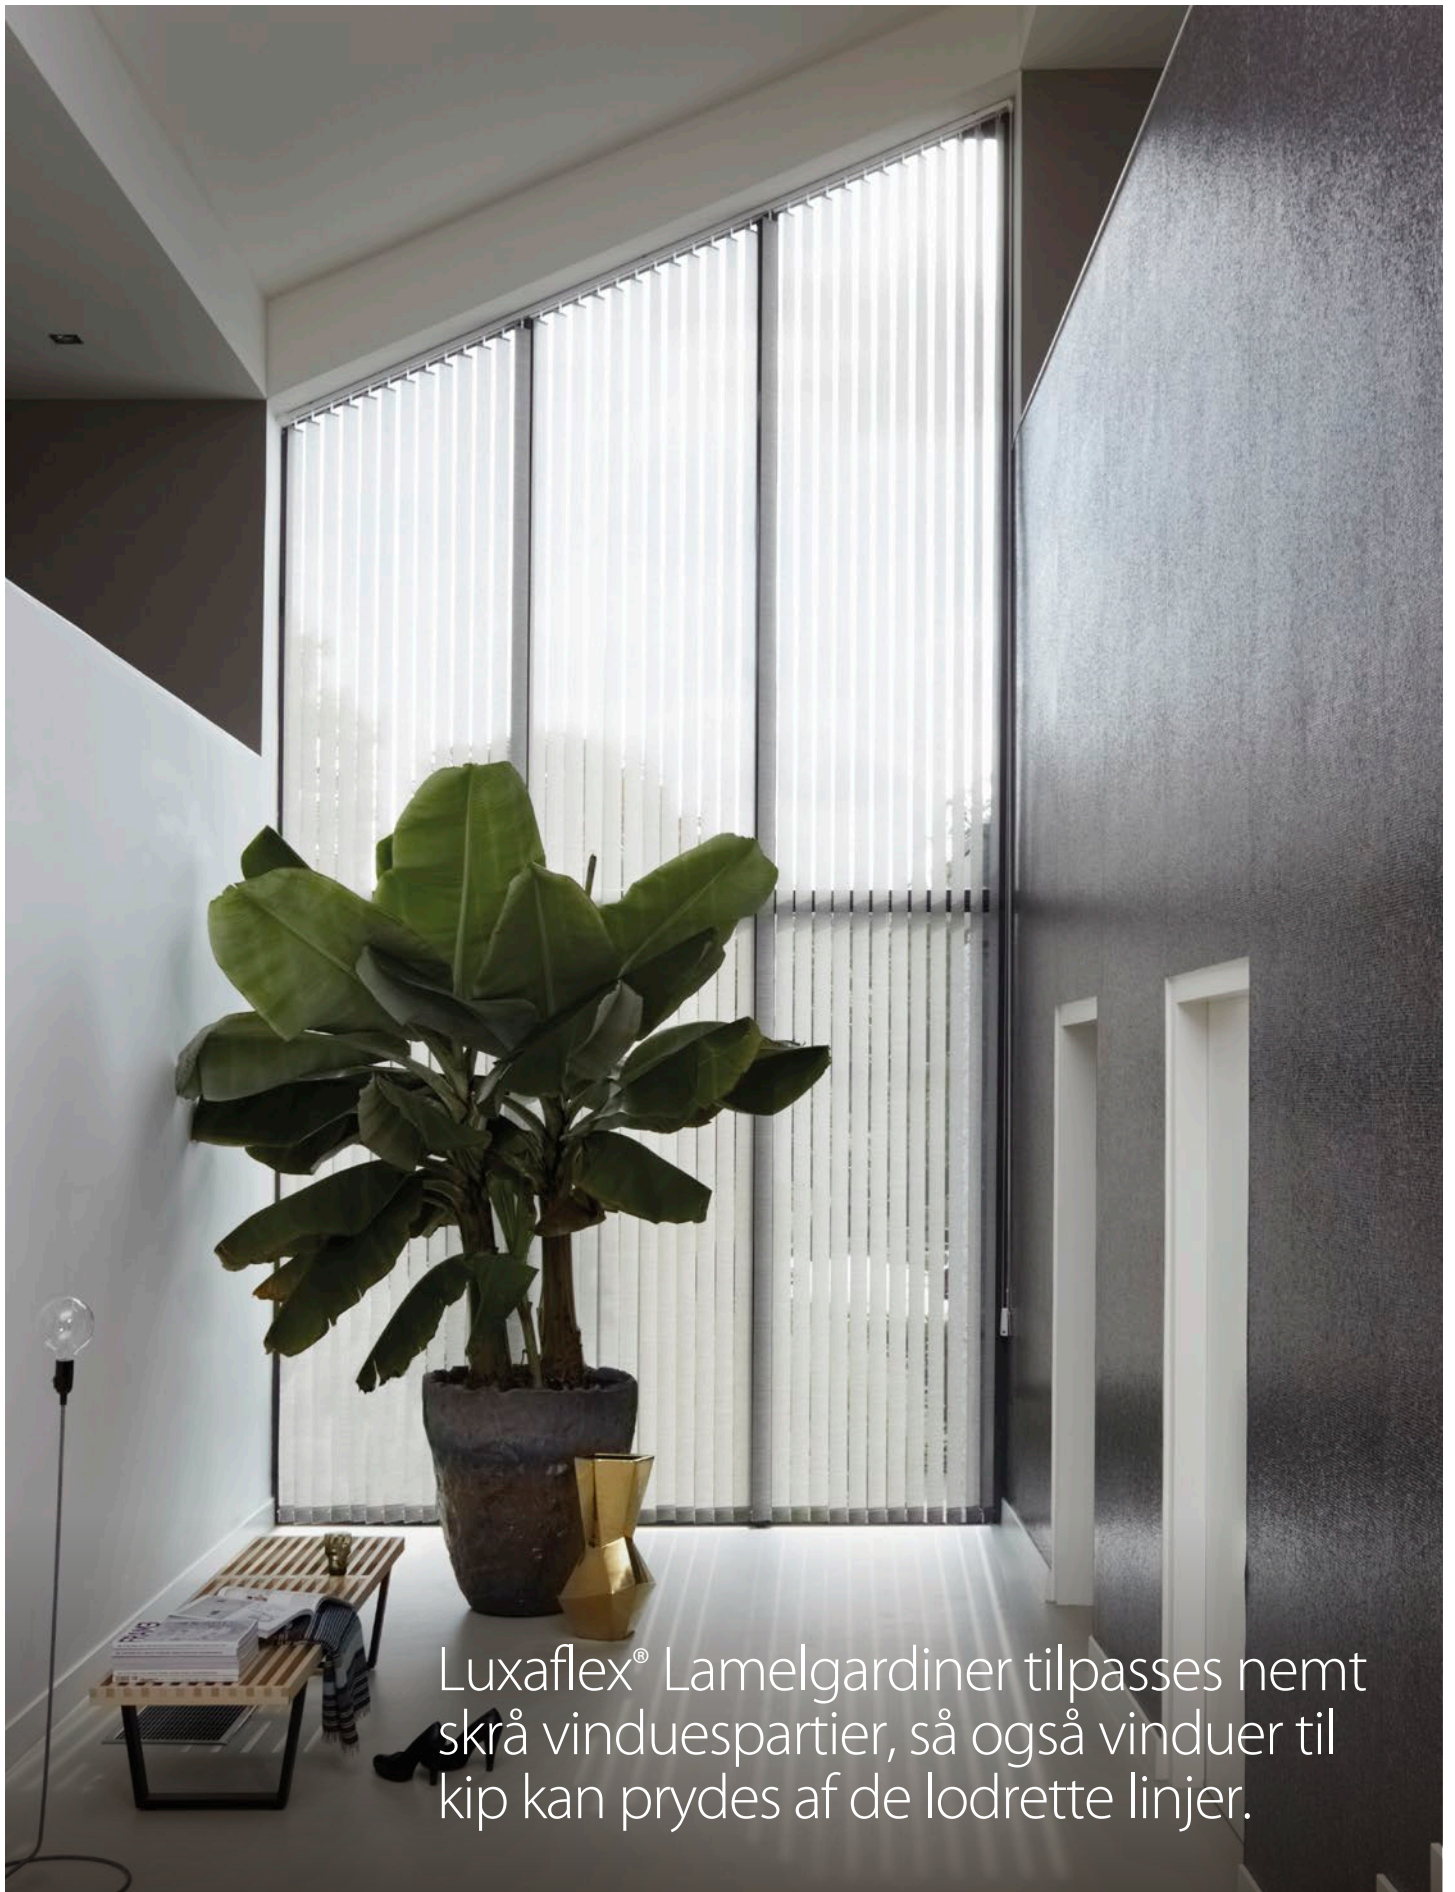

Luxaflex® Lamelgardiner tilpasses nemt skrå vinduespartier, så også vinduer til kip kan prydes af de lodrette linjer.