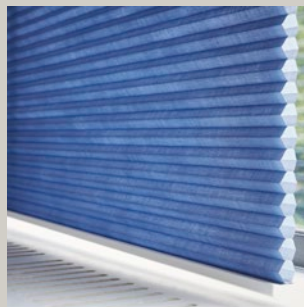

Skræddersyet kvalitet

Dit gardin skræddersys og håndlaves med omhu og sans for detaljen.