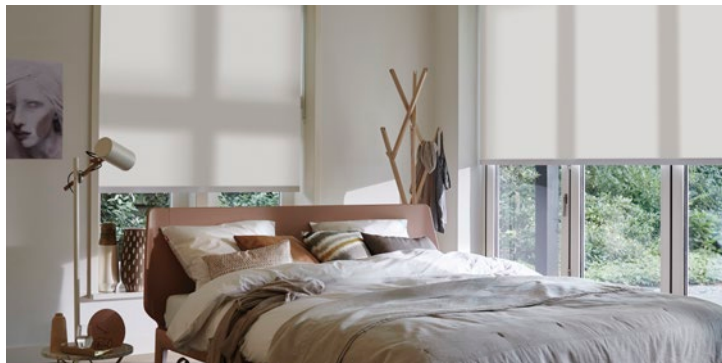

Det stilbevidste valg

Rullegardiner

Udtryk din stil med et individuelt touch. Luxaflex® Rullegardiner kombinerer mode og praktiske funktioner med prisvindende betjening. Vores Rullegardiner er ikke bare smukke, de kan også tåle både varme og fugt takket være vores specielle DustBlock® behandling, der gør dine rullegardiner antistatiske, fugt- og støvafvisende, nemme at rengøre og meget holdbare.